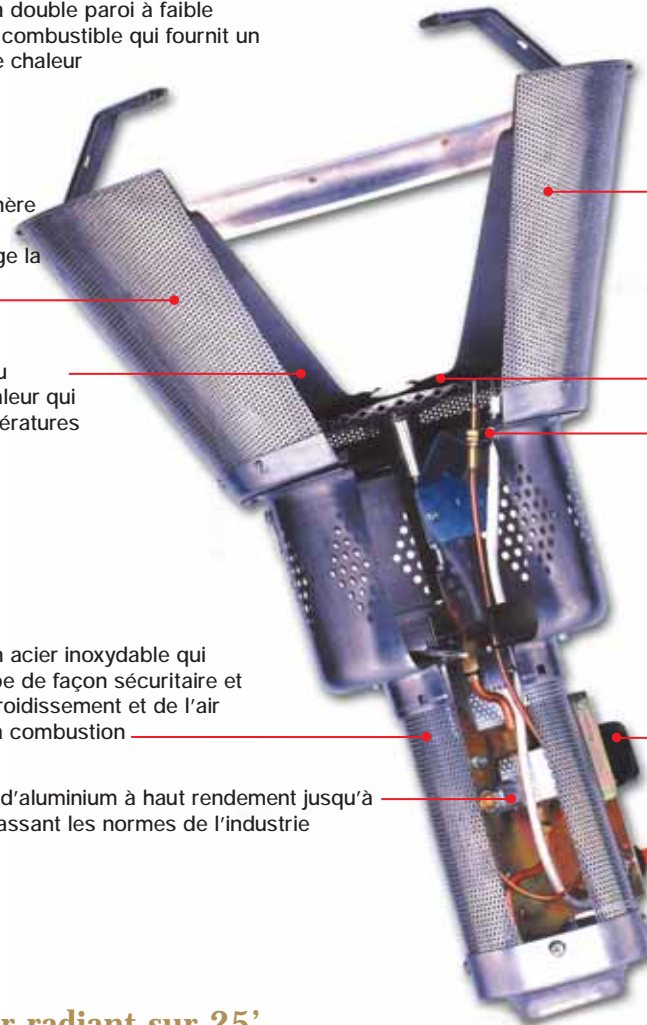

Caractéristiques standard

- Contrôle de chaleur réglable
- Conception résistante au vent
- Dirige la chaleur vers le bas
- Réchauffe une superficie jusqu'à 25 pi de diamètre
- Distributeur de chaleur en acier inoxydable pour un rendement optimal
- Bonbonne de propane dissimulée sur les modèles PL
- Réflecteur en aluminium qui donne une chaleur directe

Isolateur interne du distributeur de chaleur qui maintient les températures élevées

Soupape durable en fonte d'aluminium

Grillage perforé en acier inoxydable qui enferme la soupape de façon sécuritaire et qui procure un refroidissement et de l'air secondaire pour la combustion

Distributeur de chaleur angulaire double qui dirige la chaleur vers le bas pour permettre une distribution plus efficace de la chaleur

Brûleur robuste en acier inoxydable

Allumage électronique direct au brûleur principal avec système de contrôle du gaz SAFEGUARD^{MD} sécuritaire à 100 %