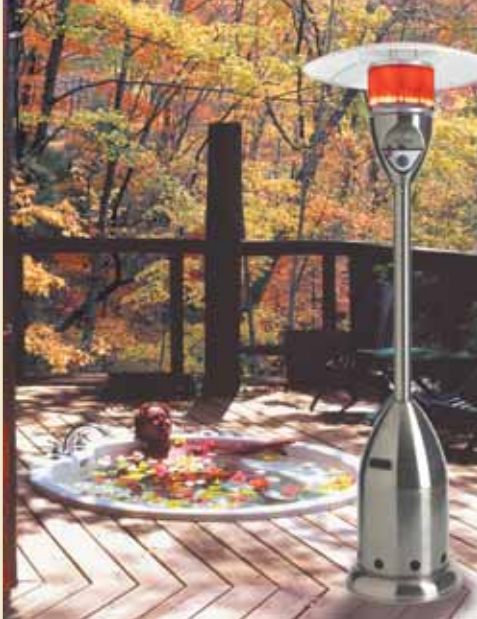

Pourquoi choisir un Chauffe-patio Napoléon?

- *Parfait sur la terrasse et près de la piscine*
- *Idéal pour les cafés et les restaurants extérieurs*
- *Peut être installé dans presque tous les espaces*
- *Usage résidentiel et commercial*