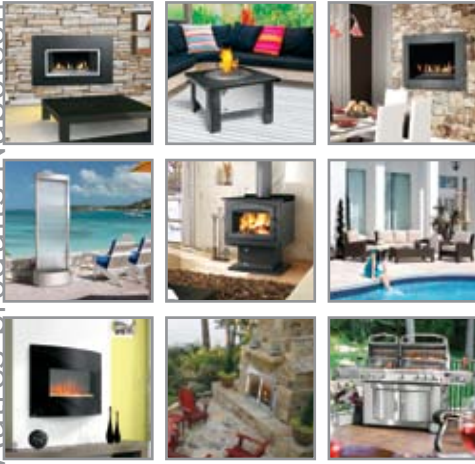

Grillage
de sécurité

Housse

Table avec comptoir
en granite noir

GPF

GPFG

Modèle	BTU (Débit)		Dimensions		Lit de braises	Contrôles
	Gaz naturel	Propane	Hauteur	Longueur		
GPF	60 000	60 000	18"	20" diamètre	GLOCAST®	Flamme/Chaleur
GPFG	60 000	60 000	4 3/4"	20" diamètre	CRYSTALINE®	Flamme/Chaleur