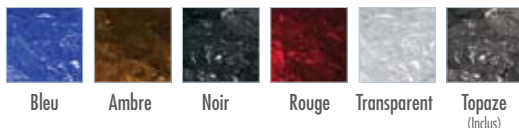

DES FLAMMES GRACIEUSES

GPFL48MHP - Patioflame® linéaire

- Brûleur entièrement fait d'acier inoxydable pour une durabilité et une résistance maximales aux intempéries
- Comprend un lit de braises CRYSTALINE® topaze
- Meuble fini d'une peinture à base de poudre de couleur étain martelé et couvercle en acier inoxydable brossé inclus
- Porte d'accès aux commandes avec charnière à piano
- Allumeur électronique
- Soupape de sécurité qui coupe l'alimentation en gaz lorsque la flamme s'éteint
- Disponible au propane (ensemble de conversion au gaz naturel inclus)
- Le branchement du gaz peut être effectué par en dessous, de même par les côtés à travers les plaques poinçonnées
- Ensembles optionnels de braises vitrifiées disponibles en couleur bleue, ambre, noire, rouge et transparente
- Ensembles optionnels de roches de rivière grises ou multicolores disponibles
- Approuvé pour utilisation sur les surfaces de bois, de pierre, de brique ou de béton
- Garantie limitée de 5 ans

Options et accessoires

Ensembles de braises vitrifiées
Braises topaze incluses avec l'appareil